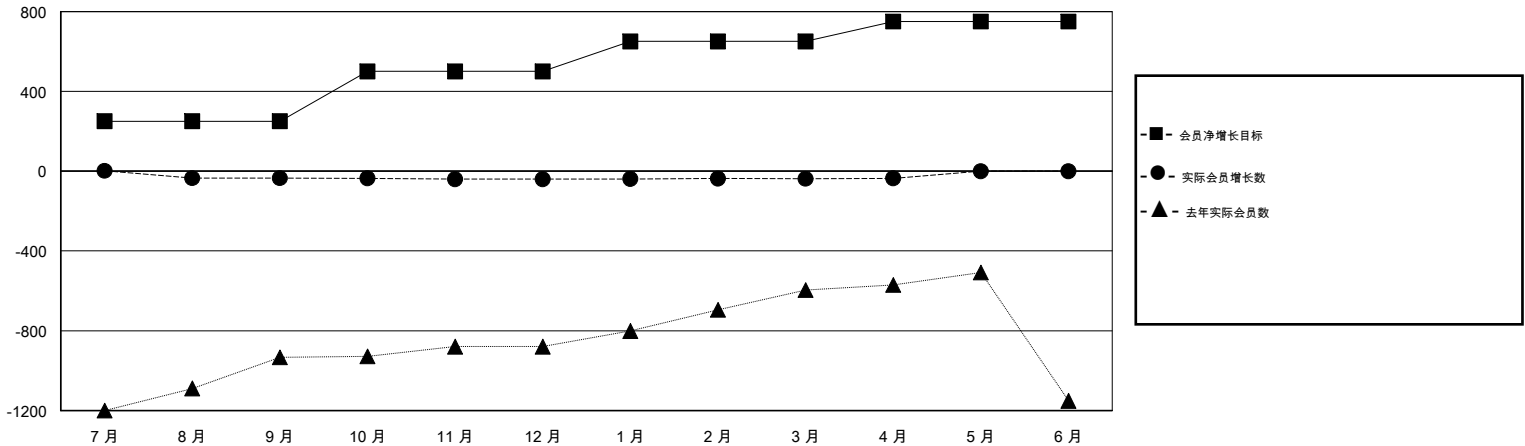

MONTHLY MEMBERSHIP PROGRESS REPORT

District 380

Results as of: 04/30/2019

GMT: ZIYU LIN

地点 CHINA

GMT宪章区

分会			
成果 2018-2019			
季	新分会目标	新会	会员流失的分会
7月/8月/9月	0	0	0
10月/11月/12月	0	0	0
1月/2月/3月	0	0	0
4月/5月/6月	0	0	0

位会员@每位须缴			
成果 2018-2019			
季	会员净增长目标	实际会员增长数	实际退会会员 (包括转会)
7月/8月/9月	250	75	57
10月/11月/12月	250	6	6
1月/2月/3月	150	11	3
4月/5月/6月	100	6	2

目标与实际新会累积

目标和实际会员累积

已取消的分会: 0	23 CLUBS OF 146 增添1位或以上的新会员	性别分布 男 2,799 (62.96%) 女 1,647 (37.04%) 年度女性会员百分比目标: 0%
放弃的会员 过世 1 分会已取消 0 其他 67 总计 68	点击这里取得累计会员数据	总计家庭单位会员数 234 支付减半会费的家庭会员 119